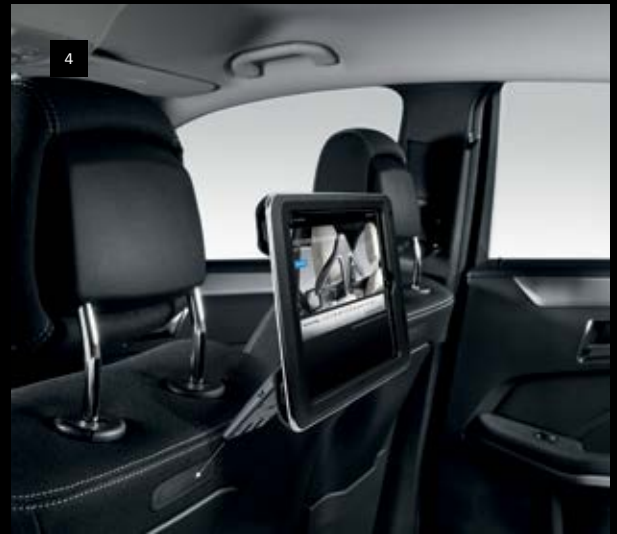

1. Soporte para tableta (reposacabezas), paquete Style & Travel. A000827200.

3. Colgador para bolsos, paquete Style & Travel. A0008140000.

4. Soporte básico, paquete Style & Travel. A0008103300.

2. Soporte para tableta, paquete Style & Travel (cod. 866). A0008272200.

Soporte ajustable progresivamente para los modelos usuales de tableta de Apple® y Samsung®. Posición en horizontal y vertical con giro de 360°. Fijación fácil en el reposacabezas encajando el soporte en un adaptador. Solo puede utilizarse en combinación con la funda protectora Mercedes-Benz. Ambos se adquieren por separado.

5. Mesita plegable, paquete Style & Travel. A0008160000.

La mesita plegable lleva incorporado un portavasos.

Los elementos del reposacabezas se pueden acoplar o retirar fácilmente. El sistema modular se basa en un soporte básico que puede complementarse con distintos artículos: percha, gancho para bolsas o mesita plegable.

Para el montaje será imprescindible usar el soporte básico (A0008103300).